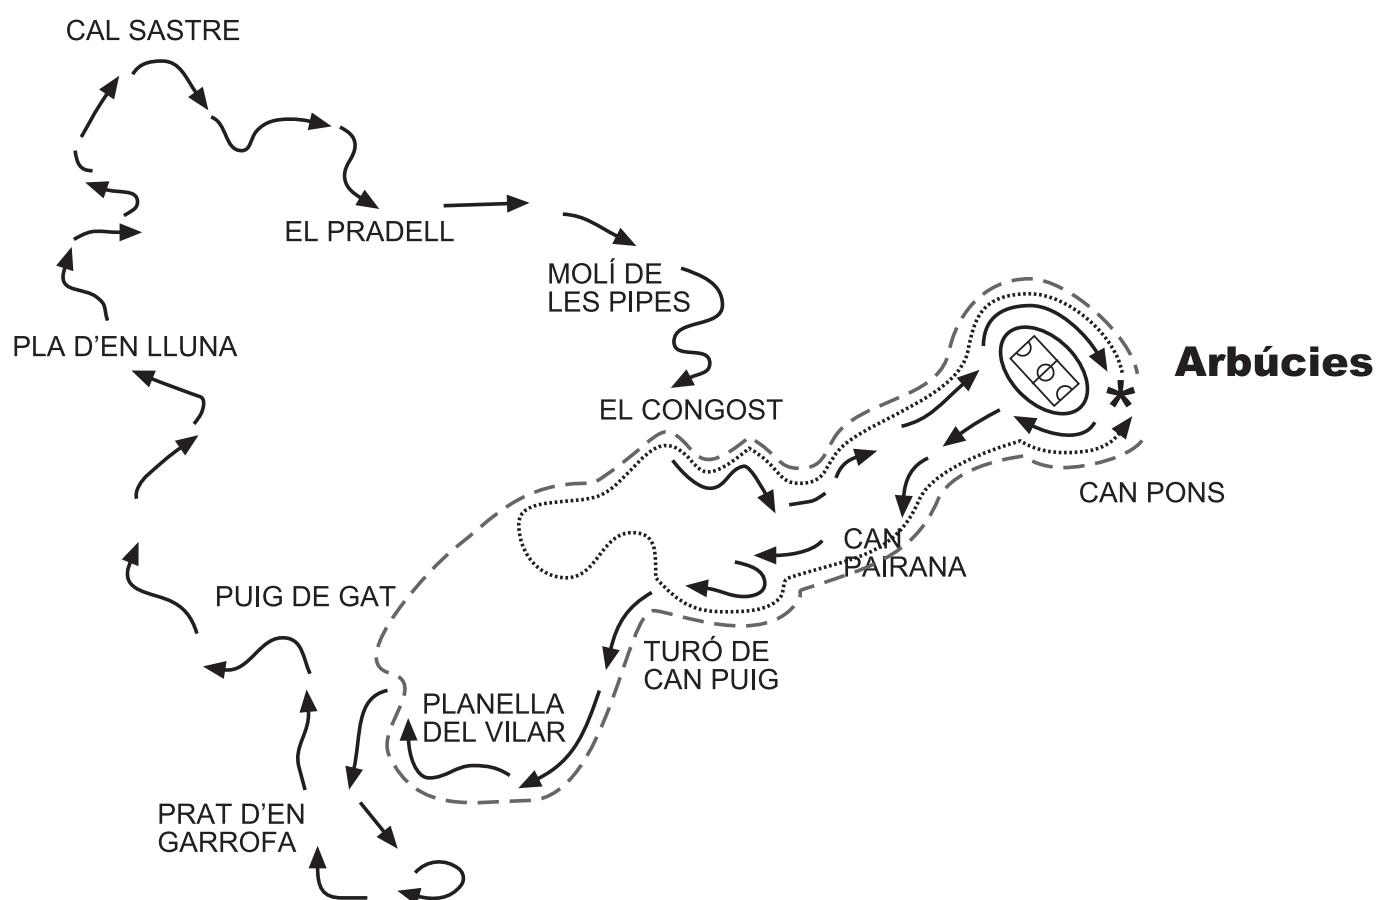

7a PEDALADA POPULAR

diumenge, 15 de febrer de 2009

sortida i arribada: Camp de futbol

inscripcions: a les 8 del matí

hora sortida: a 2/4 de 9 del matí

preu: 3€

2€ treballadors empreses col·laboradores
gratuït amb el **Carnet d'Activitat Física**

3 Recorreguts

curt 5 km

mig 10 km

llarg 20 km —

ESMORZAR PER A TOTHOM

- els menors de 10 anys han d'anar acompanyats d'un adult
- els participants de la pedalada hauran de portar casc

organitza:

col·labora: