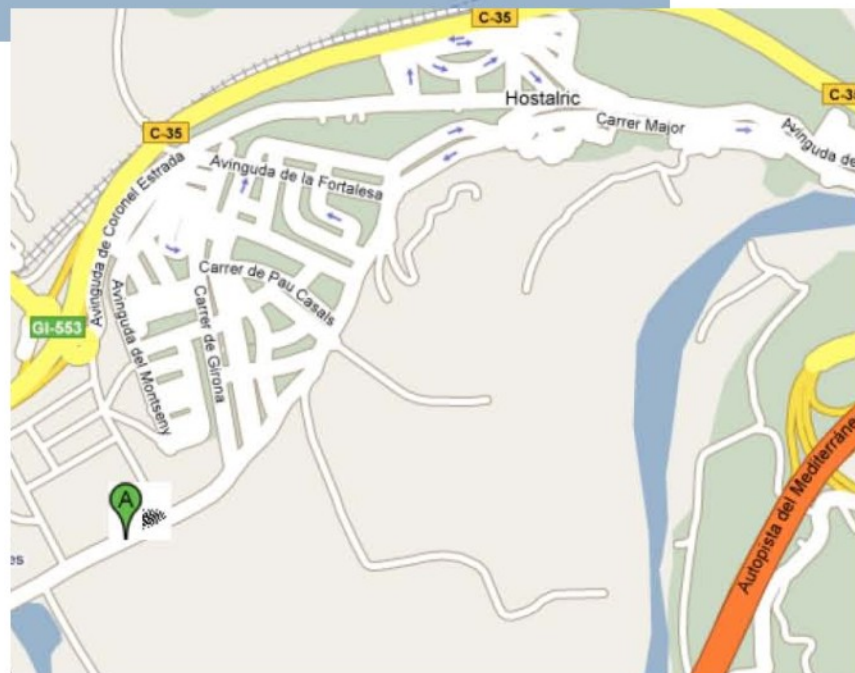

JOCS ESPORTIUS ESCOLARS DE CATALUNYA FINAL NACIONAL - FUTBOL 7 INFANTIL i CADET Hostalric, 29, 30 i 31 de maig de 2009

Annex 1

Com arribar!

Annex 2

JOCS ESPORTIUS ESCOLARS DE CATALUNYA
Hostalric, 29, 30 i 31 de maig de 2009

Camp de Futbol d'Hostalric	
FINAL NACIONAL	
FUTBOL 7	Cadet Masculí

EQUIPS PARTICIPANTS Grup 1
IES Narcís Xifra | Girona 1
Cultura Pràctica | BCN Comarques 1
Club Juventut Montroig | Tarragona

EQUIPS PARTICIPANTS Grup 2
Club Futbol Imperio | BCN Comarques 2
Club Herzegovino | Barcelona Ciutat
ES Ciutat de Balaguer | Lleida

CALENDARI 1a JORNADA. Divendres Matí

Camp 2		Cadet Masculi	
29/05/09	LOCAL	VISITANT	RESLT
10.00	IES Narcís Xifra	Cultura Pràctica	
11.15	CF Imperio	Club Herzegovino	

CALENDARI 2a JORNADA. Divendres Tarda

Camp 2		Cadet Masculi	
29/05/09	LOCAL	VISITANT	RESLT
16.30	Joventut Montroig	IES Narcís Xifra	
17.45	ES Ciutat de Balaguer	CF Imperio	

CALENDARI 3a JORNADA. Dissabte Matí

Camp 2		Cadet Masculi	
30/05/09	LOCAL	VISITANT	RESLT
10.00	Cultura Pràctica	Joventut Montroig	
11.15	Club Herzegovino	ES Ciutat de Balaguer	

Classificació Grup 1

Equip	PJ	PG	PE	PP	GF	GC	PUNTS

Classificació Grup 2

Equip	PJ	PG	PE	PP	GF	GC	PUNTS