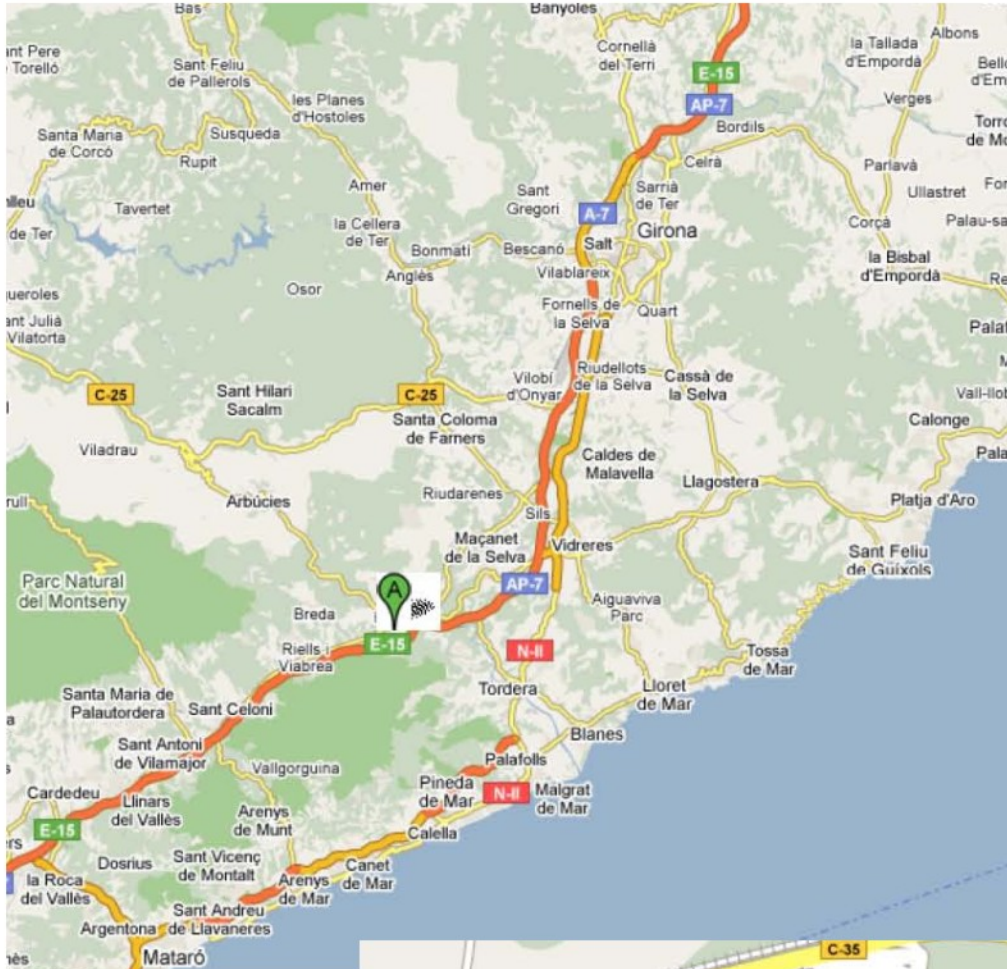

JOCS ESPORTIUS ESCOLARS DE CATALUNYA FINAL NACIONAL - FUTBOL 7 INFANTIL i CADET Hostalric, 29, 30 i 31 de maig de 2009

Annex 1

Com arribar!

Annex 2

JOCS ESPORTIUS ESCOLARS DE CATALUNYA
Hostalric, 29, 30 i 31 de maig de 2009

Camp de Futbol d'Hostalric	
FINAL NACIONAL	
FUTBOL 7	Cadet Masculí

EQUIPS PARTICIPANTS Grup 1
IES Narcís Xifra | Girona 1
Cultura Pràctica | BCN Comarques 1
Club Juventut Montroig | Tarragona

EQUIPS PARTICIPANTS Grup 2
Club Futbol Imperio | BCN Comarques 2
Club Herzegovino | Barcelona Ciutat
ES Ciutat de Balaguer | Lleida

CALENDARI 1a JORNADA. Divendres Matí

Camp 2		Cadet Masculi	
29/05/09	LOCAL	VISITANT	RESLT
10.00	IES Narcís Xifra	Cultura Pràctica	
11.15	CF Imperio	Club Herzegovino	

CALENDARI 2a JORNADA. Divendres Tarda

Camp 2		Cadet Masculi	
29/05/09	LOCAL	VISITANT	RESLT
16.30	Joventut Montroig	IES Narcís Xifra	
17.45	ES Ciutat de Balaguer	CF Imperio	

CALENDARI 3a JORNADA. Dissabte Matí

Camp 2		Cadet Masculi	
30/05/09	LOCAL	VISITANT	RESLT
10.00	Cultura Pràctica	Joventut Montroig	
11.15	Club Herzegovino	ES Ciutat de Balaguer	

Classificació Grup 1

Equip	PJ	PG	PE	PP	GF	GC	PUNTS

Classificació Grup 2

Equip	PJ	PG	PE	PP	GF	GC	PUNTS