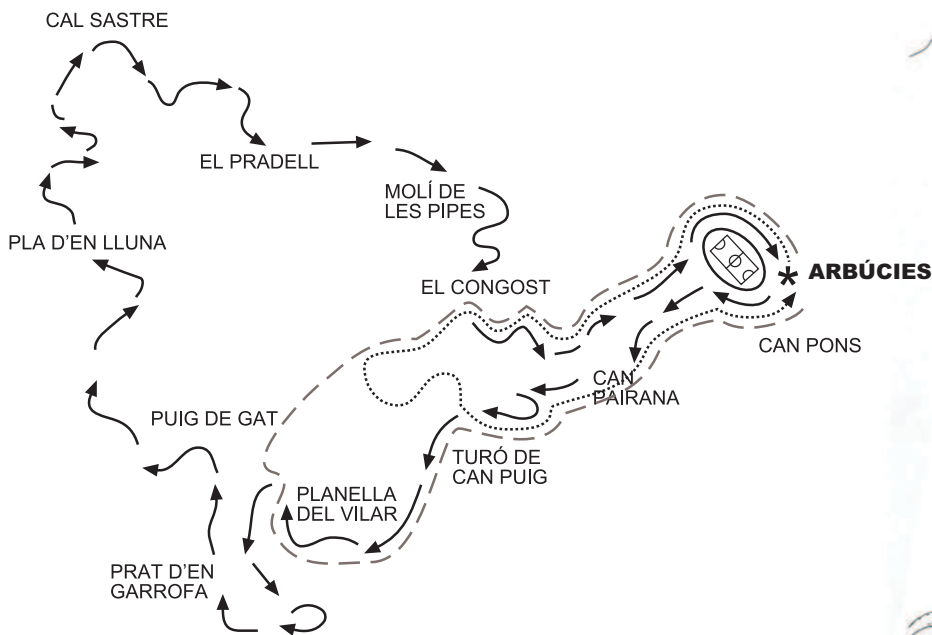

9^a PEDALADA POPULAR

Arbúcies, diumenge 20 de febrer de 2011

sortida i arribada: Camp de futbol

inscripcions: a les 8 del matí

hora sortida: a 2/4 de 9 del matí

preu: 3 €

2€ treballadors emp reses col·laboradores
gratuït amb el **Carnet d'Activitat Física**

3 Recorreguts

curt 5 km

mig 10 km ----

llarg 20 km —

ESMORZAR PER A TOTHOM

- els menors de 10 anys han d'anar acompanyats d'un adult
- els participants de la pedalada hauran de portar casc

organitza:

Regidoria d'Activitat Física i Esports