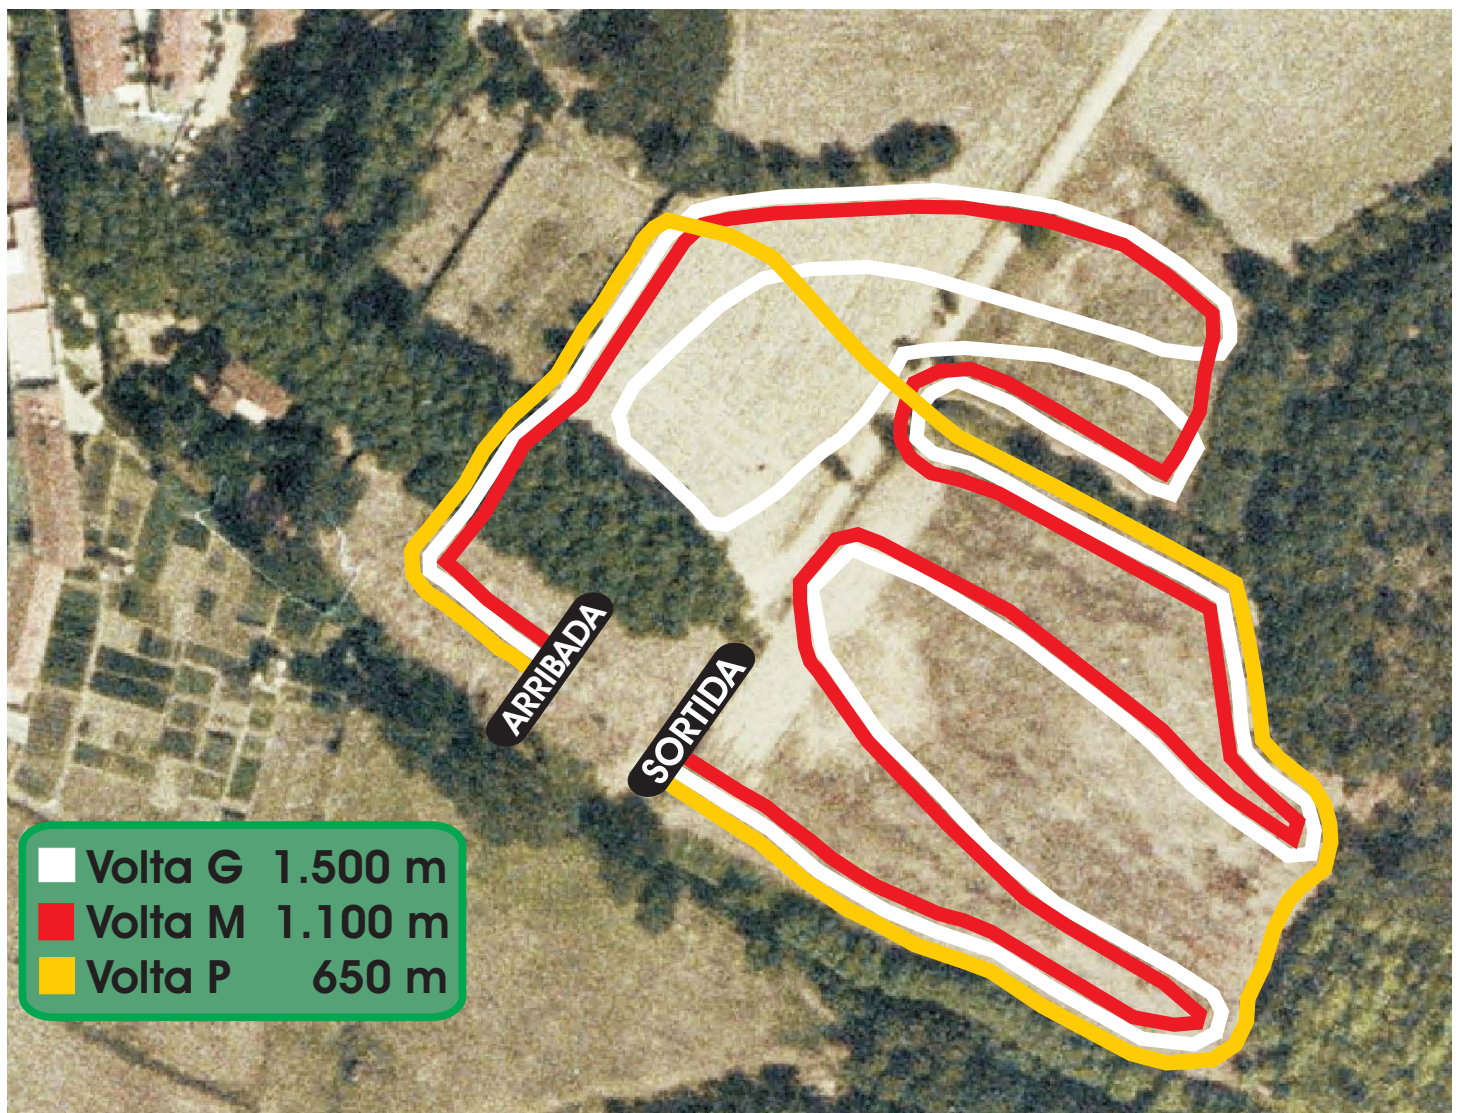

- Volta G 1.500 m
- Volta M 1.100 m
- Volta P 650 m

### XXIII Cros de Caldes de Malavella

### Rambla d'en Rufí

**Organitzen**

**Donen suport**